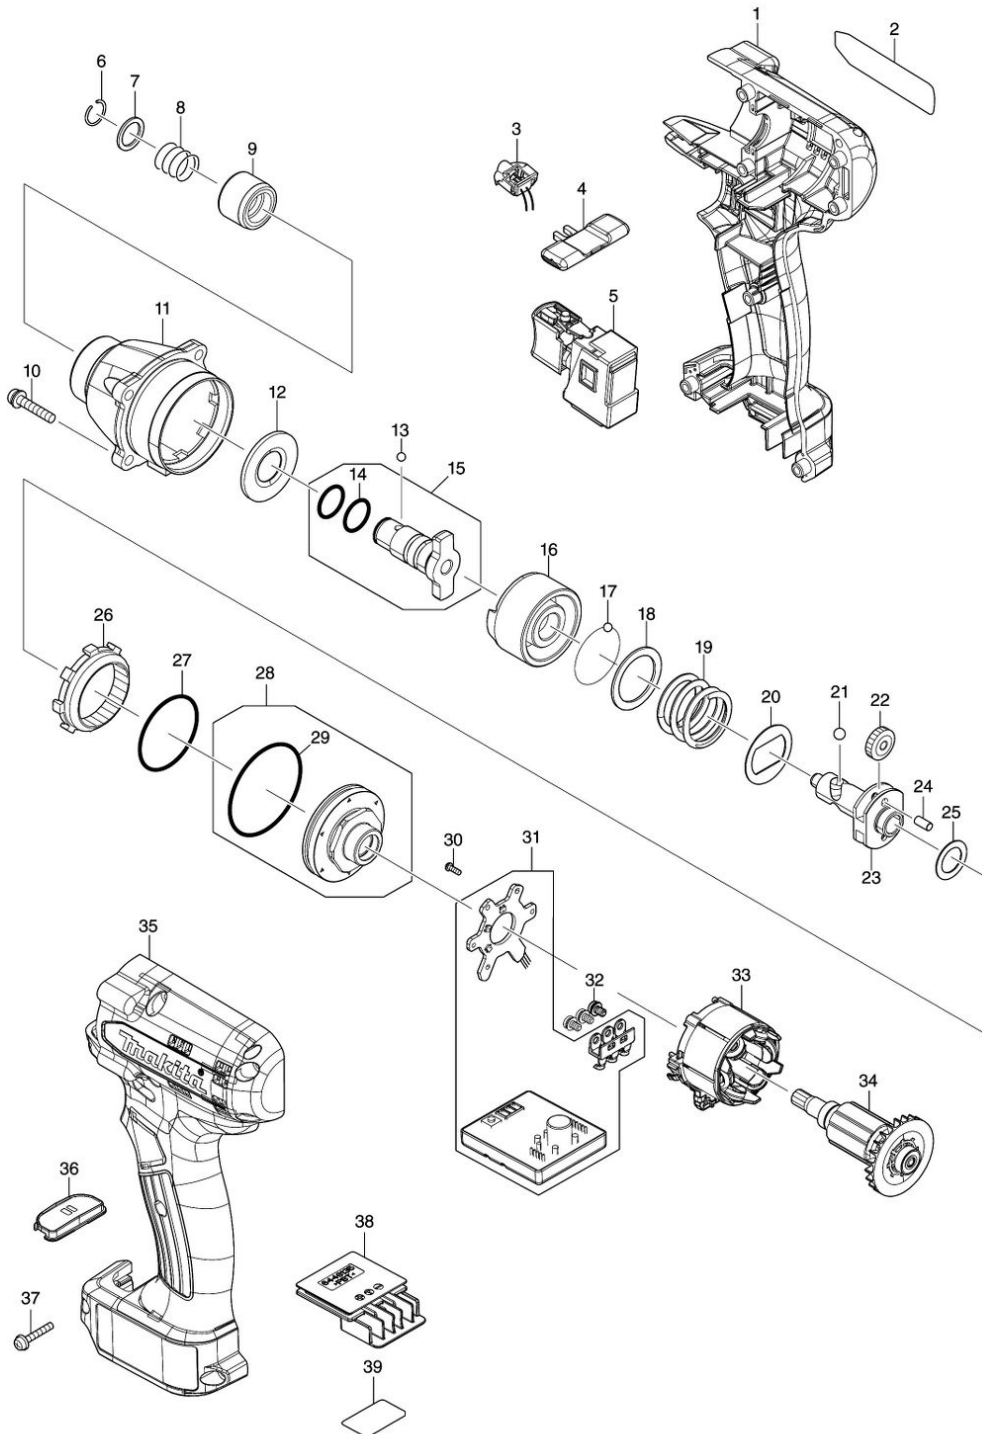

Partdrawing for TD112DMZ - Slagschroevendraaier

6/7/2021

MAKITA SERVICE INFORMATION

Model No.TD112D CORDLESS IMPACT DRIVER

Nr.	Part nr.	Name
001	183T35-7	Motorhuisset TD112D
001C10	931002-4	Zeskantmoer M3
002	811U28-7	Naamplaat TD112D
003	620999-9	Licht Circuit TD160D
004	455053-8	Schakelknop Re Li Dtd137 148
005	140L08-5	Schakelaar cpl DTDA140
005C10	422465-0	Schakelaarkap DTDA series
006	231951-8	Borgring 11
007	267085-1	Sluitring 12
008	233005-7	Drukveer 13
009	162257-2	Bus Btd044
010	265145-3	Schroef M4X22
011	141C02-6	Slaghuis TD112D
012	261170-2	Sluitring nyl 14 TD112D
013	216001-0	Kogel 3,5mm P
014	213118-0	O-Ring 12 Hr5210C
015	136500-5	Slagstuk M assy TD112D
016	327821-8	Slagbout TD112D
017	216019-1	Stalen Kogel 3 P
018	267352-4	Sluitring 22 Ga5021
019	232701-4	Drukveer 21 TD112D
020	267813-4	Revet 21 Td090
021	216002-8	Stalen Kogel 4.8
022	221437-0	Tandwiel 17 Td111D
023	327818-7	As TD112D
024	268217-3	Pen 3,5Mm Td090
025	253052-2	Sluitring 12
026	227316-0	Tandwiel 43 Td111D
027	213479-8	O-Ring 33
028	136499-4	Lagerhuis cpl TD112D
029	213533-8	O-Ring 39 Hr3541Fc
030	266490-9	Parker Ck 2X6Mm DDF483 P
031	620F09-8	Controller TD112D
032	652069-6	Kruiskop Schroef M3X6
033	629A80-9	Veld TD112D
034	619415-6	Anker Td111D
035	183T35-7	Motorhuisset TD112D
035C10	931002-4	Zeskantmoer M3
036	141C03-4	Schakelplt TD112D
036C10	8037R1-3	Label A/U TD112D
037	265095-2	Kruiskop Schroef M3X20Mm A
038	644813-5	Aansluitunit Df/Hp331D
039	811U35-0	Label serienr TD112D